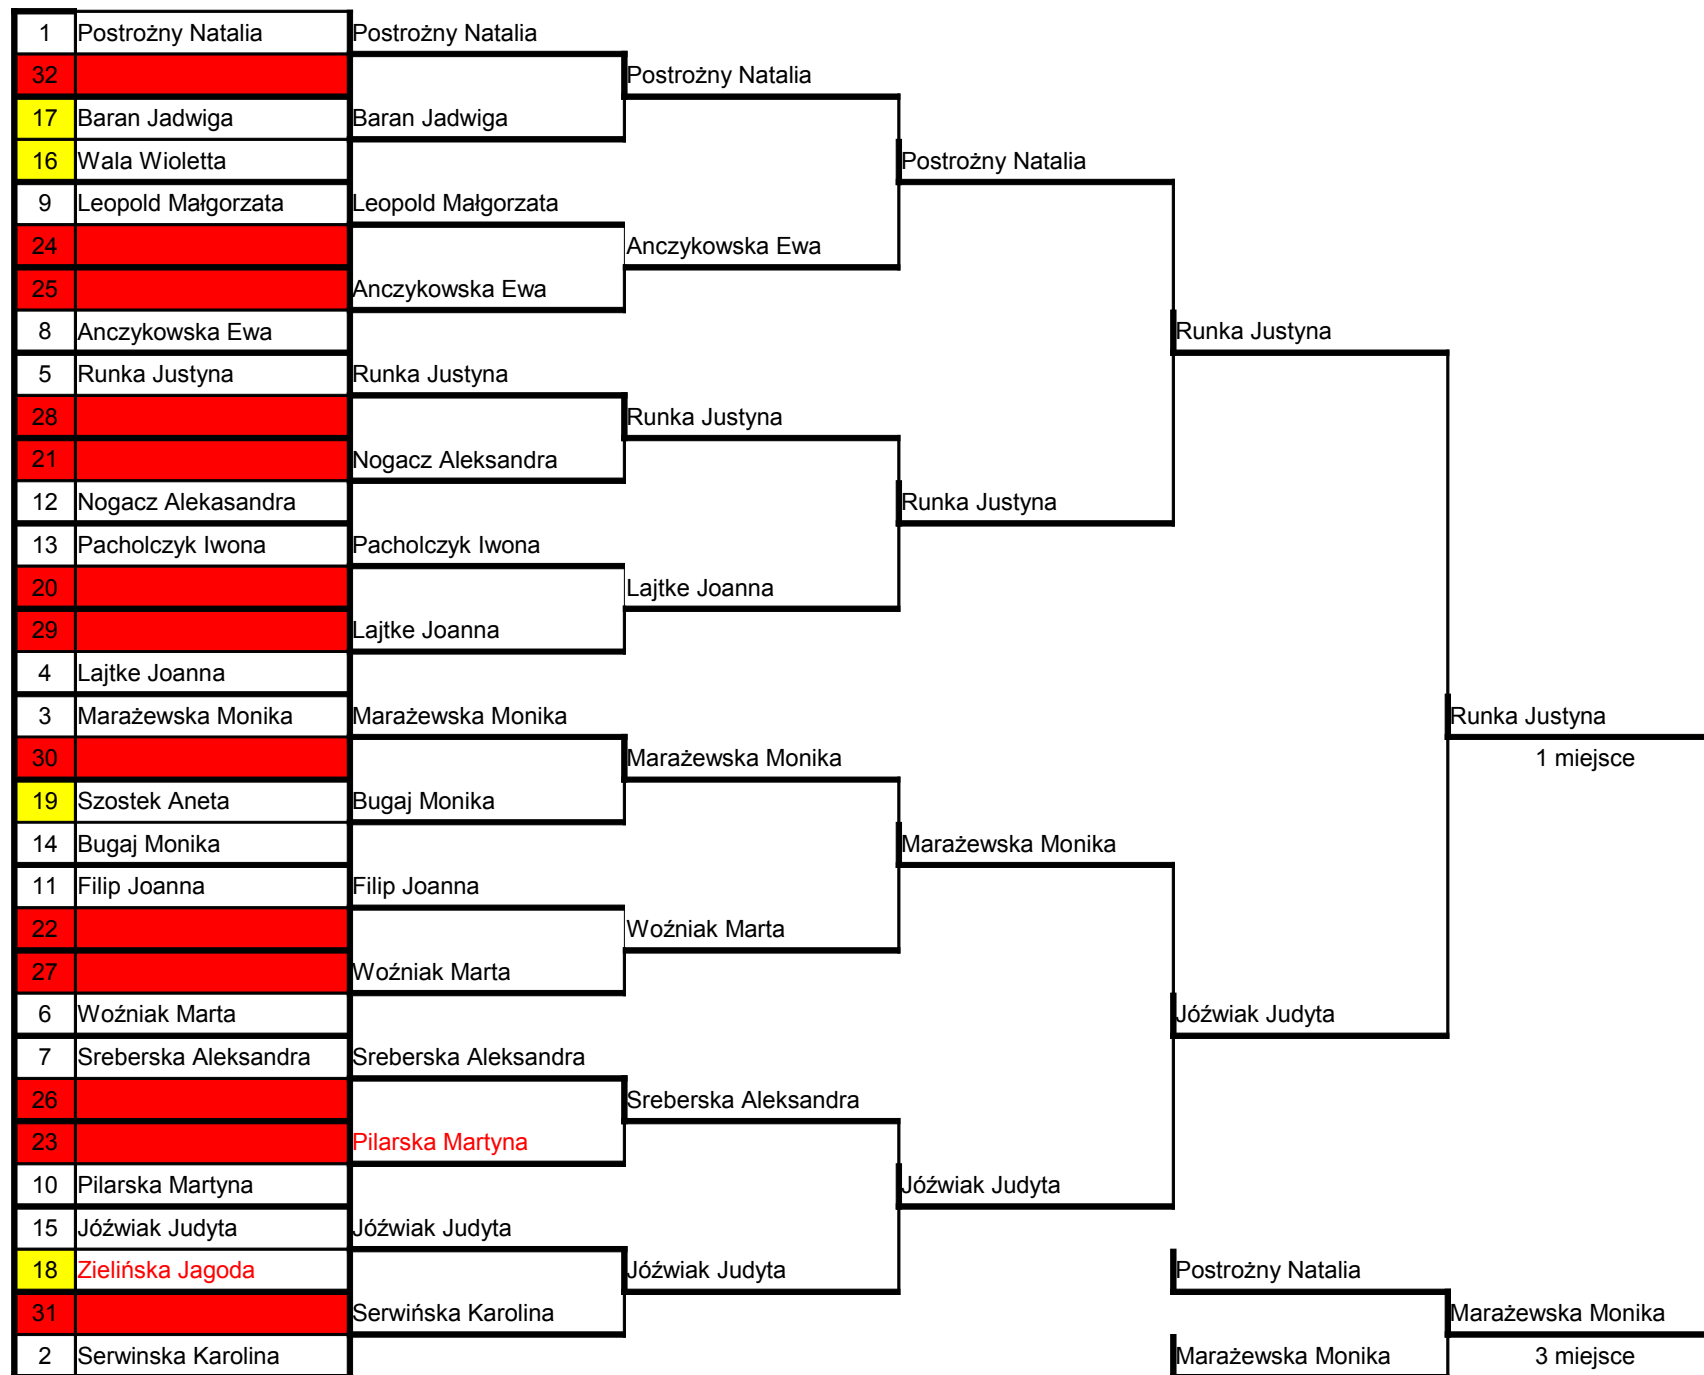

## DRABINKA SPRINT JUNIOREK – MISTRZOSTWA POLSKI 2010 – Tuchola

SZCZEGÓŁY SPRINT JUNIOREK – MISTRZOSTWA POLSKI 2010 – Tuchola

## KWALIFIKACJE

Gra	Godz	Tor	Zawodnik	Klub	R	SV	Zawodnik	Klub	R	SV	Punkty	SV	Awansuje		
k1	17:30	1 i 2	Baran Jadwiga	TKKF Sokół Brzesko	90		Wala Wioletta	KS Polonia Łaziska Górne	93		Sokół Polonia	1	42	Sokół	
					87				80			1			32
					177				173						
k2	17:30	3 i 4	Szostek Aneta	KS Polonia Łaziska Górne	80		Bugaj Monika	KK Dziewiątka Wronki	81		Polonia Dziewiątka	1	18	Dziewiątka	
					97				90			1			19
					177				171						
k3	17:30	5 i 6	Jóźwiak Judyta	KS Alfa-Vector Tarnowo Podg.			Zielińska Jagoda	TPK Wejherowo			Alfa TPK		0	Alfa	
					0				0						