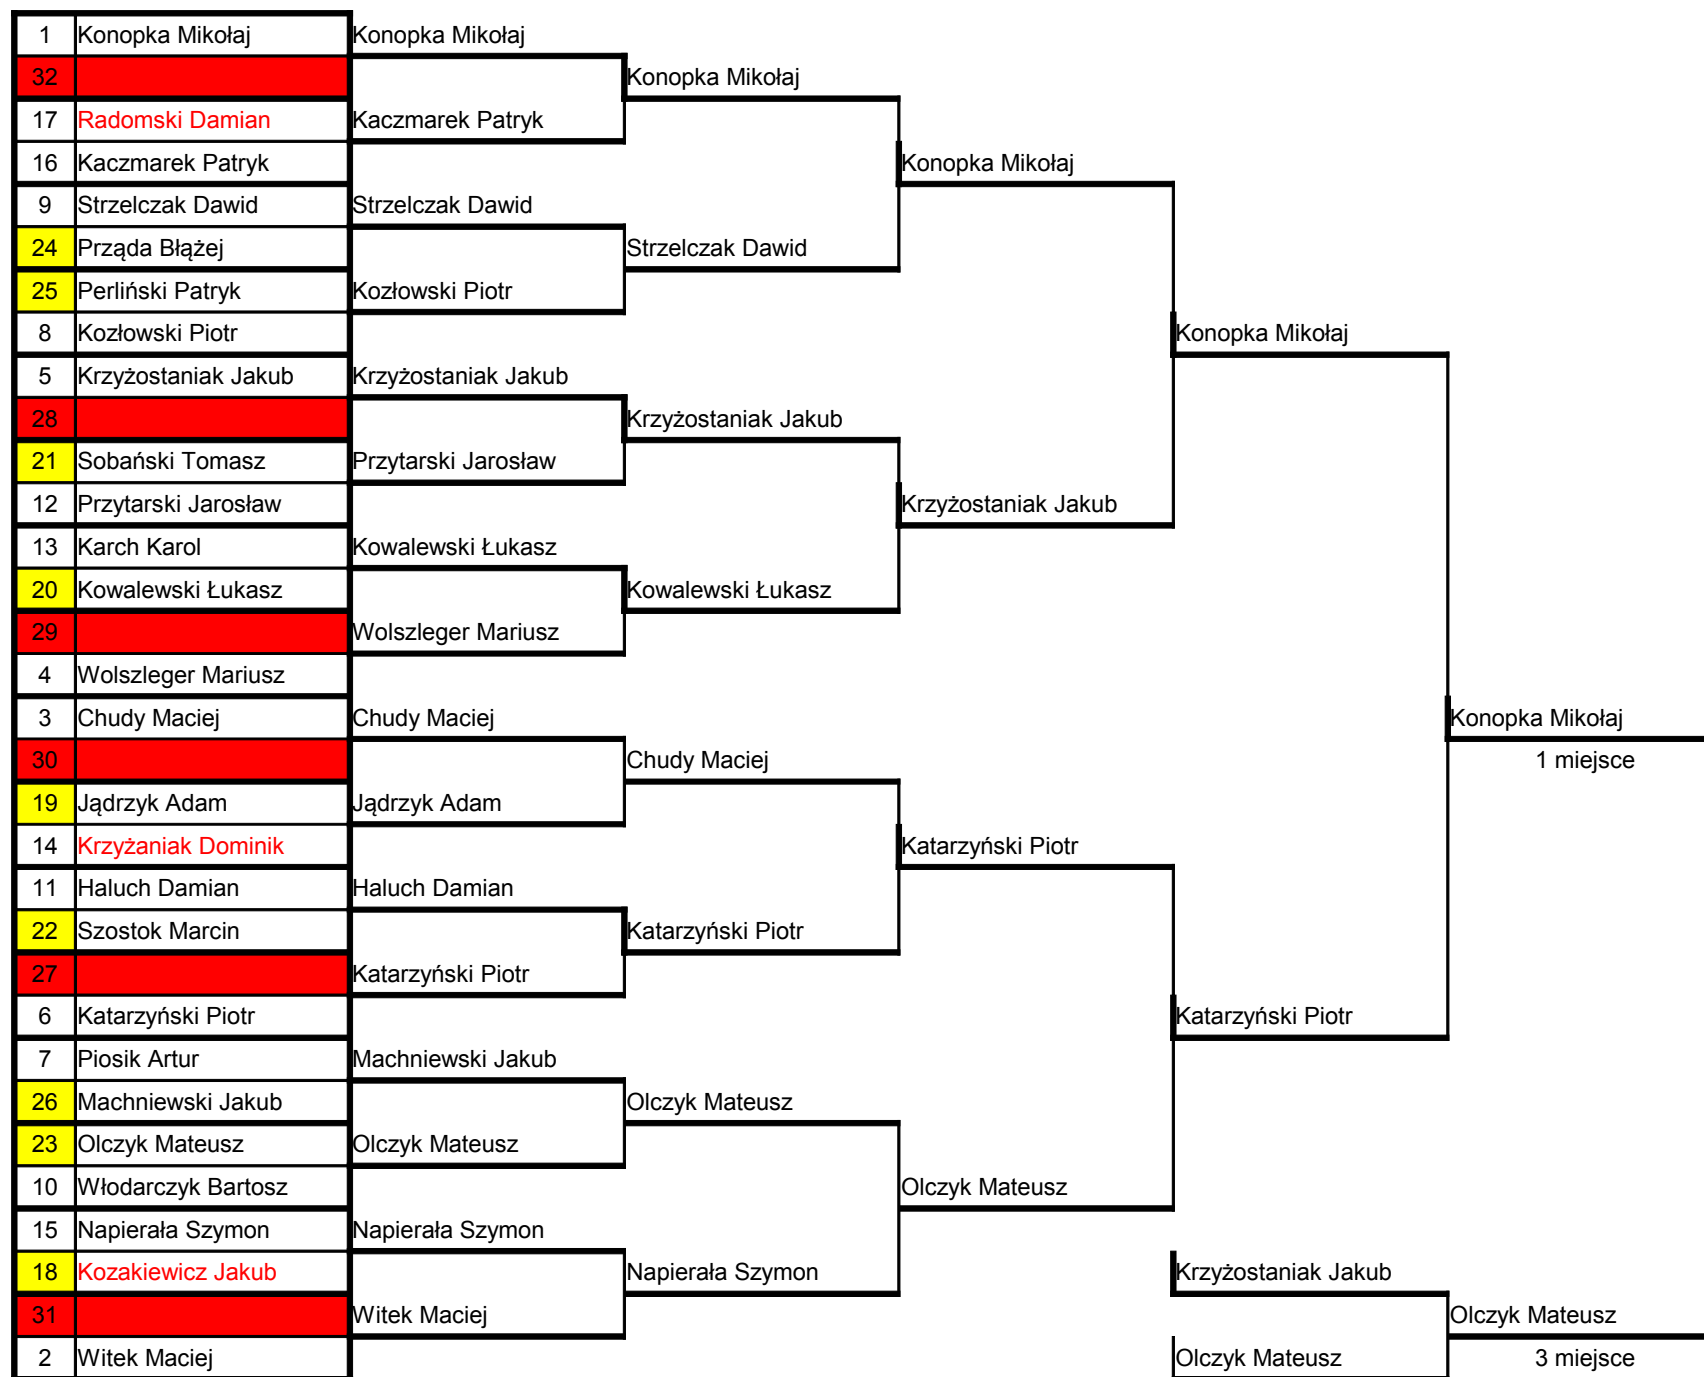

Ćwierćfinały

Gra	Godz	Tor	Zawodnik	Klub	R	SV	Zawodnik	Klub	R	SV	Punkty	SV	Awansuje
c1	18:50	1 i 2	Postrożny Natalia	TKKF Dębinki Gdańsk	92		Anczykowska Ewa	MLKS Tucholanka Tuchola	84		Dębinki 2 Tucholanka 0		Dębinki
					96				77				
					188				161				
c2	18:50	3 i 4	Runka Justyna	MLKS Tucholanka Tuchola	95		Lajtke Joanna	KS Polonia 1912 Leszno	86		Tucholanka 2 Polonia 0		Tucholanka
					89				86				
					184				172				
c3	19:10	1 i 2	Marażewska Monika	KS Polonia 1912 Leszno	81		Woźniak Marta	KK Dziewiątka Wronki	80		Polonia 2 Dziewiątka 0		Polonia
					109				92				
					190				172				
c4	19:10	3 i 4	Sreberska Aleksandra	MLKS Tucholanka Tuchola	86		Jóźwiak Judyta	KS Alfa-Vector Tarnowo Podg.	91		Tucholanka 0 Alfa 2		Alfa
					93				95				
					179				186				

Półfinały

Gra	Godz	Tor	Zawodnik	Klub	R	SV	Zawodnik	Klub	R	SV	Punkty	SV	Awansuje
p1	19:30	1 i 2	Postrożny Natalia	TKKF Dębinki Gdańsk	83		Runka Justyna	MLKS Tucholanka Tuchola	88		Dębinki 0 Tucholanka 2		Tucholanka
					73				95				
					156				183				
p2	19:30	3 i 4	Marażewska Monika	KS Polonia 1912 Leszno	91		Jóźwiak Judyta	KS Alfa-Vector Tarnowo Podg.	100		Polonia 0 Alfa 2		Alfa
					84				87				
					175				187				

Mecz o 3 miejsce

Gra	Godz	Tor	Zawodnik	Klub	R	SV	Zawodnik	Klub	R	SV	Punkty	SV	Awansuje
f1	19:50	1 i 2	Postrożny Natalia	TKKF Dębinki Gdańsk	88	7	Marażewska Monika	KS Polonia 1912 Leszno	88	5	Dębinki 1 Polonia 1	15 17	Polonia
					84	14			84	15			
					172				172				

FINAŁ

Gra	Godz	Tor	Zawodnik	Klub	R	SV	Zawodnik	Klub	R	SV	Punkty	SV	Awansuje
f1	19:50	3 i 4	Runka Justyna	MLKS Tucholanka Tuchola	94		Jóźwiak Judyta	KS Alfa-Vector Tarnowo Podg.	97		Tucholanka 1 Alfa 1	16 15	Tucholanka
					98				94				
					192				191				

1. 1 Runka Justyna
2. 2 Jóźwiak Judyta
3. 3 Marażewska Monika
4. 4 Postrożny Natalia
5. 5 Sreberska Aleksandra
6. 6 Lajtke Joanna
7. 7 Woźniak Marta
8. 8 Anczykowska Ewa

MLKS Tucholanka Tuchola	15
KA Alfa-Vector Tarnowo Podg.	12
KS Polonia 1912 Leszno	10
TKKF Dębinki Gdańsk	8
MLKS Tucholanka Tuchola	6
KS Polonia 1912 Leszno	4
KK Dziewiątka Wronki	3
MLKS Tucholanka Tuchola	2

DRABINKA SPRINT JUNIORZY – MISTRZOSTWA POLSKI 2010 – Tuchola