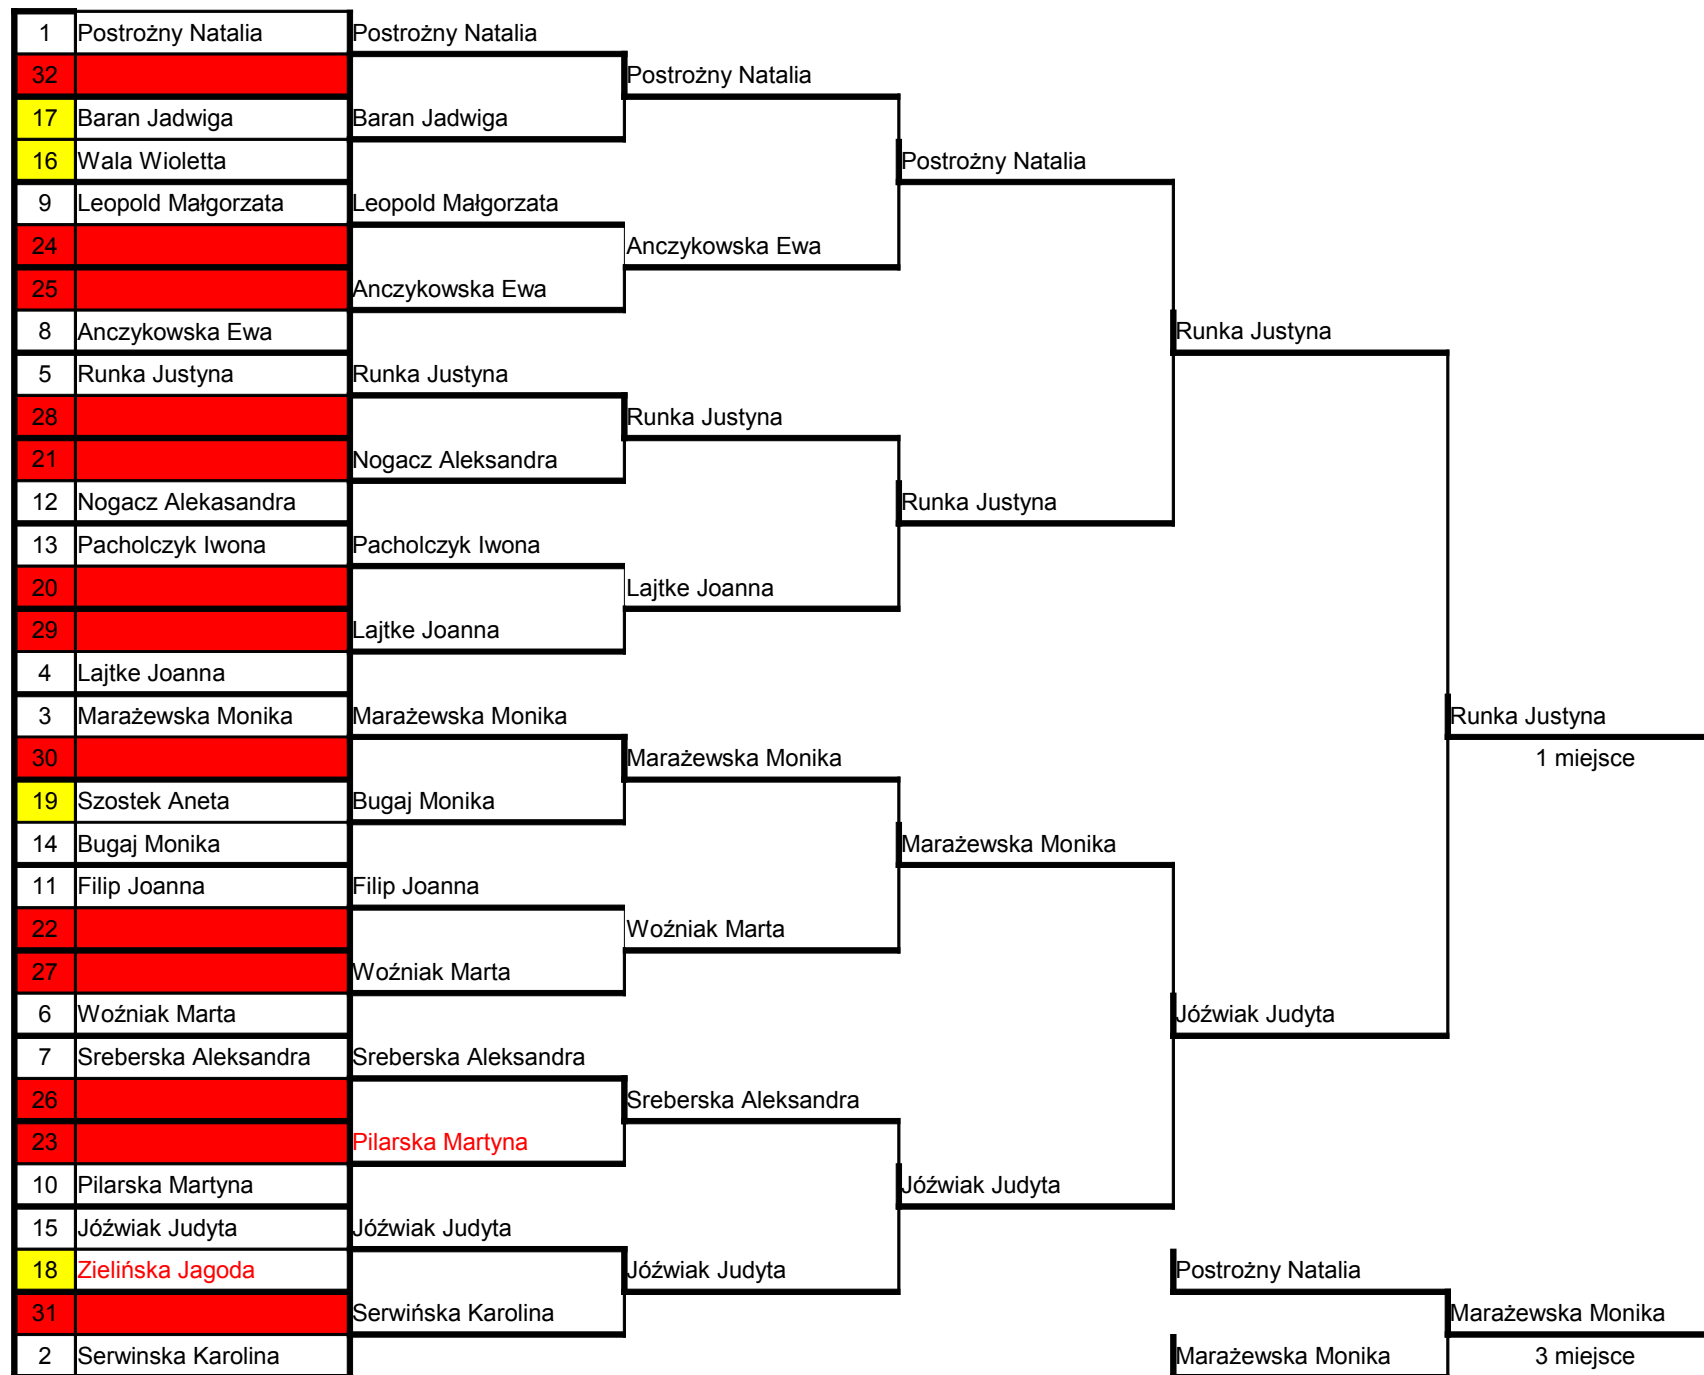

## DRABINKA SPRINT JUNIOREK – MISTRZOSTWA POLSKI 2010 – Tuchola

SZCZEGÓŁY SPRINT JUNIOREK – MISTRZOSTWA POLSKI 2010 – Tuchola

## KWALIFIKACJE

Gra	Godz	Tor	Zawodnik	Klub	R	SV	Zawodnik	Klub	R	SV	Punkty	SV	Awansuje
k1	17:30	1 i 2	Baran Jadwiga	TKKF Sokół Brzesko	90		Wala Wioletta	KS Polonia Łaziska Górne	93		Sokół 1 Polonia 1	42 32	Sokół
					87				80				
					177				173				
k2	17:30	3 i 4	Szostek Aneta	KS Polonia Łaziska Górne	80		Bugaj Monika	KK Dziewiątka Wronki	81		Polonia 1 Dziewiątka 1	18 19	Dziewiątka
					97				90				
					177				171				
k3	17:30	5 i 6	Jóźwiak Judyta	KS Alfa-Vector Tarnowo Podg.			Zielińska Jagoda	TPK Wejherowo			Alfa TPK		Alfa
					0				0				